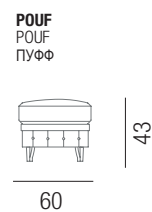

FINITURE_FINISHING_ ОТДЕЛКА

Stuttura in legno di abete, multistrato.
Seduta in poliuretano espanso.
Piedi in legno di faggio.

A frame based on the fir array and plywood. Polyurethane stuffing. Solid beech wood poles.

Каркас с использованием массива ели и фанеры.
Наполнение из пенополиуретана.
Деревянная опора из бука.

Sfoderabilità: non possibile

Slips unremoveable.

Чехлы – несъемные.

DIMENSIONI_DIMENSIONS_ ГАБАРИТНЫЕ РАЗМЕРЫ

**SCHEDA
TECNICA**

SPECIFICATIONS

ТЕХНИЧЕСКИЕ
ДААННЫЕ