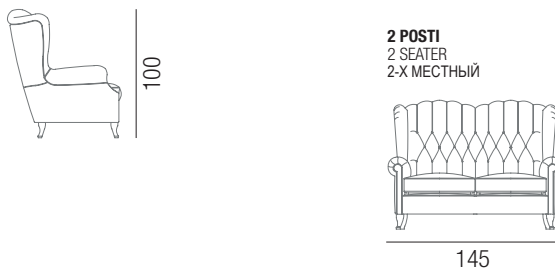

FINITURE_FINISHING_ ОТДЕЛКА

Stuttura in legno di abete, multistrato.
Seduta in poliuretano espanso.
Piedi in legno di faggio.

A frame based on the fir array and plywood. Polyurethane stuffing. Solid beech wood poles.

Каркас с использованием массива ели и фанеры.
Наполнение из пенополиуретана.
Деревянная опора из бука.

Sfoderabilità: non possibile

Slips unremoveable.

Чехлы – несъемные.

DIMENSIONI_DIMENSIONS_ ГАБАРИТНЫЕ РАЗМЕРЫ

**SCHEDA
TECNICA**

SPECIFICATIONS

ТЕХНИЧЕСКИЕ
ДААННЫЕ