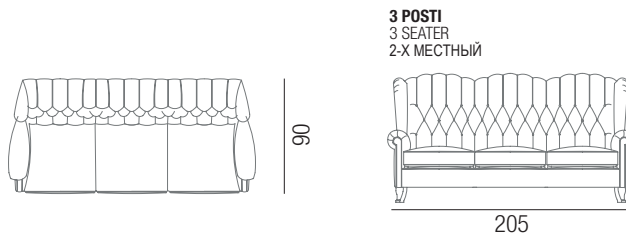

FINITURE_FINISHING_ ОТДЕЛКА

Stuttura in legno di abete, multistrato.
Seduta in poliuretano espanso.
Piedi in legno di faggio.

A frame based on the fir array and plywood. Polyurethane stuffing. Solid beech wood poles.

Каркас с использованием массива ели и фанеры.
Наполнение из пенополиуретана.
Деревянная опора из бука.

Sfoderabilità: non possibile

Slips unremoveable.

Чехлы – несъемные.

DIMENSIONI_DIMENSIONS_ ГАБАРИТНЫЕ РАЗМЕРЫ

**SCHEDA
TECNICA**

SPECIFICATIONS

ТЕХНИЧЕСКИЕ
ДААННЫЕ