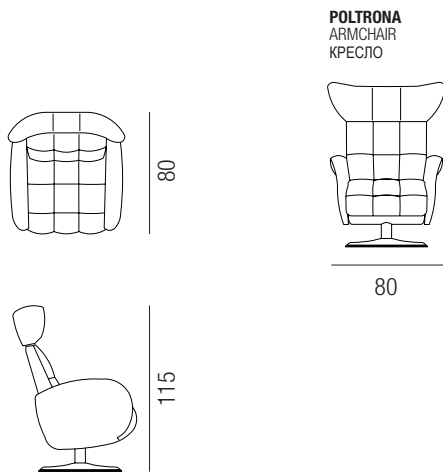

DESCRIZIONE

DESCRIPTION

ОПИСАНИЕ

FINITURE_FINISHING_ ОТДЕЛКА

Poltrona strutturata in acciaio verniciato a polvere con meccanismo elettrico imbottito con poliuretano espanso alta densità. Base in acciaio satinato rivestita parzialmente.

Steel powder coated structure with an electric mechanism padded with high-density expanded polyurethane foam. The structure is in brushed steel, partially coated.

Структурированное кресло из стали с порошковой окраской с электрическим механизмом, отделанным слоем вспененного полиуретана высокой плотности. Основа из стали с сатинированной полировкой, обшита частично.

DIMENSIONI_DIMENSIONS_ ГАБАРИТНЫЕ РАЗМЕРЫ

**SCHEDA
TECNICA**

SPECIFICATIONS

ТЕХНИЧЕСКИЕ
ДААННЫЕ