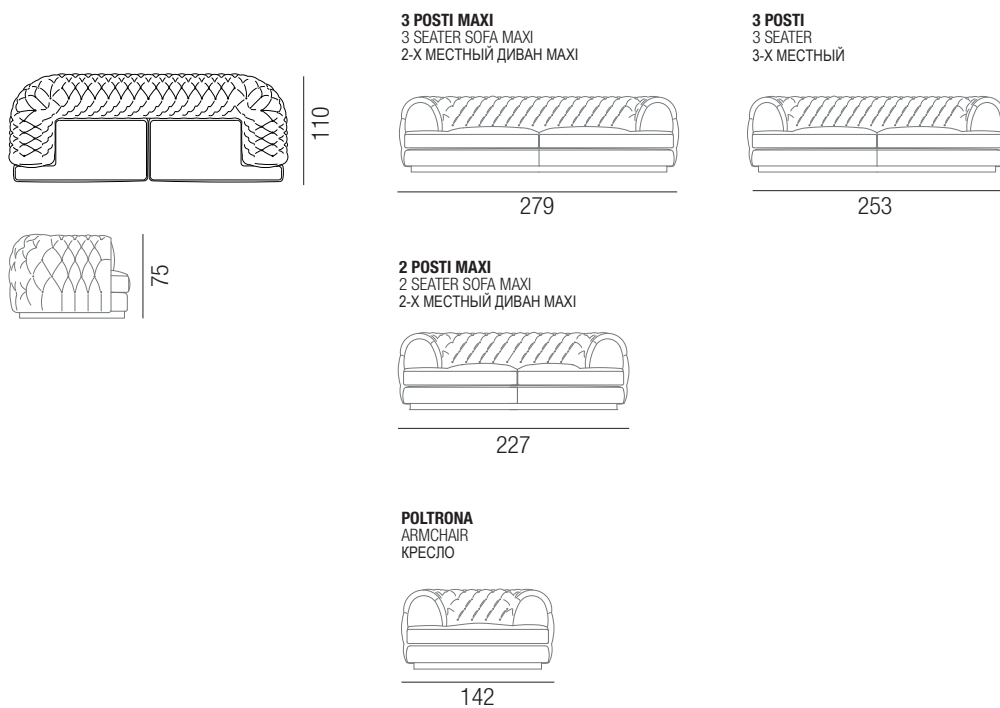

DESCRIZIONE

DESCRIPTION

ОПИСАНИЕ

FINITURE_FINISHING_ ОТДЕЛКА

Stuttura in legno di abete, multistrato.
Seduta in poliuretano espanso.

A frame based on the fir array and
plywood. Polyurethane stuffing.

Каркас с использованием массива ели
и фанеры.
Наполнение из пенополиуретана.

Sfoderabilità: non possibile

Slips unremoveable.

Чехлы – несъемные.

DIMENSIONI_DIMENSIONS_ ГАБАРИТНЫЕ РАЗМЕРЫ

SCHEDA TECNICA

SPECIFICATIONS

ТЕХНИЧЕСКИЕ
ДААННЫЕ